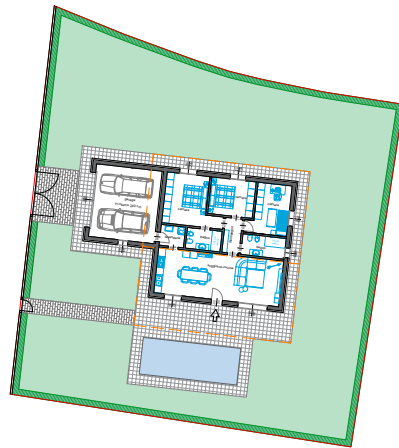

Lotto 1 - mq 839,00