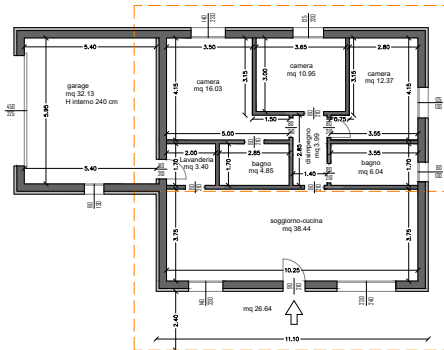

Pianta piano terra - scala 1:100