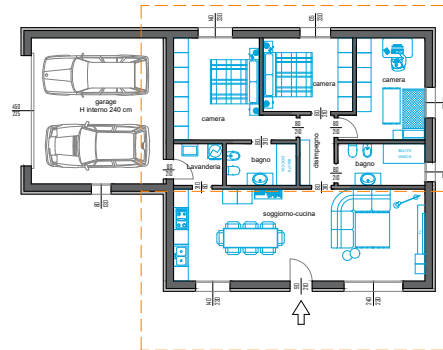

Soluzioni d'arredo piano terra- scala 1:100

Giardino, aree esterne - scala 1:200
arredi, giardino e piscina sono puramente indicativi e non inclusi nel prezzo di vendita