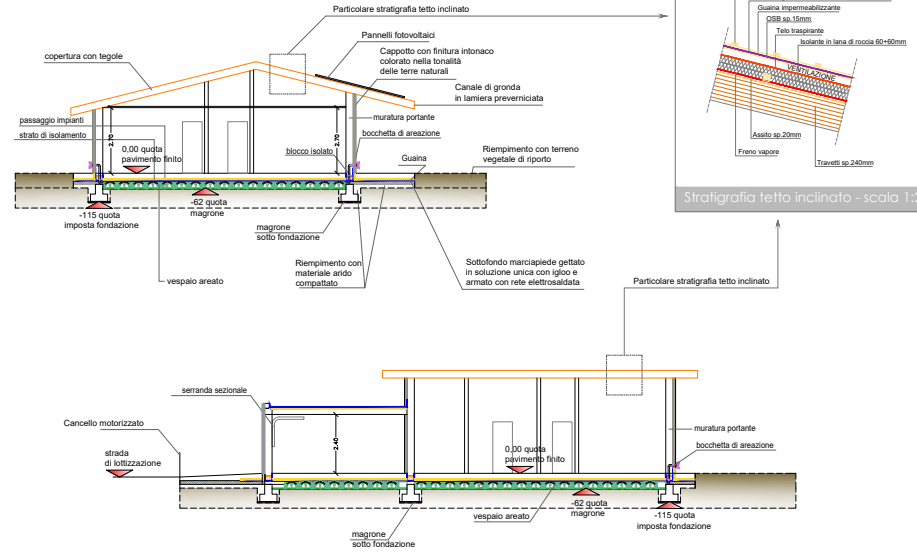

Sezioni Villa - Tetto inclinato doppia falda

Sezioni - scala 1:100